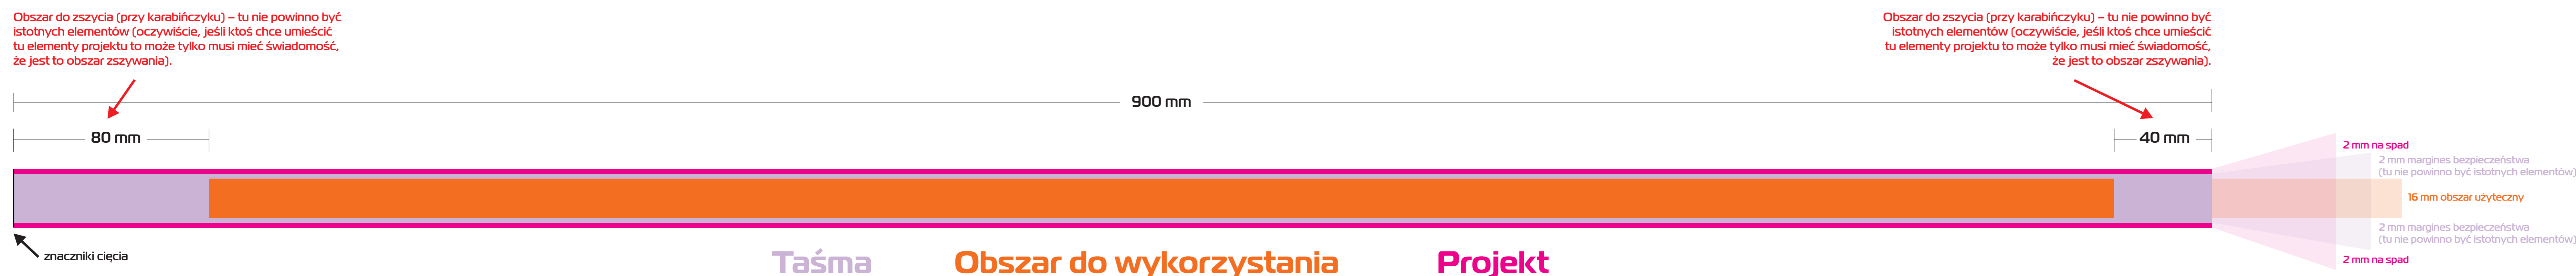

Smycz reklamowa (bez złączki)

Przykład jest dla taśmy 20 mm. Łatwo go jednak uogólnić dla innych szerokości.

Jeśli taśma ma być dwustronna, to z technologii wynika, że druga strona nie może być projektem, takim jak pierwsza, bo podczas wgrzewania strony „rozjadą się” po długości. Drugą stronę projektuje się jako powtarzalny element, krótszy od smyczy i należy pogodzić się z tym, że elementy drugiej strony będą na całej długości smyczy w miejscach całkowicie przypadkowych (po długości).

Przykładowa wizualizacja (smycz bez złączki)

Wykonujemy smycze reklamowe w czterech szerokościach: 10, 15, 20, 25 mm

Szerokość **obszaru użytecznego** zależy od szerokości taśmy, dla: 10 mm taśmy wynosi 6 mm, 15 mm taśmy wynosi 11 mm, 20 mm taśmy wynosi 16 mm, 25 mm taśmy wynosi 21 mm

Jeśli taśma ma być dwustronna, to z technologii wynika, że druga strona nie może być projektem, takim jak pierwsza, bo podczas wgrzewania strony „rozjadą się” po długości. Drugą stronę projektuje się jako powtarzalny element, krótszy od smyczy i należy pogodzić się z tym, że elementy drugiej strony będą na całej długości smyczy w miejscach całkowicie przypadkowych (po długości).

Przykładowa wizualizacja (smycz ze złączką)

Wykonujemy smycze reklamowe w czterech szerokościach: 10, 15, 20, 25 mm

Szerokość **obszaru użytecznego** zależy od szerokości taśmy, dla: 10 mm taśmy wynosi 6 mm, 15 mm taśmy wynosi 11 mm, 20 mm taśmy wynosi 16 mm, 25 mm taśmy wynosi 21 mm