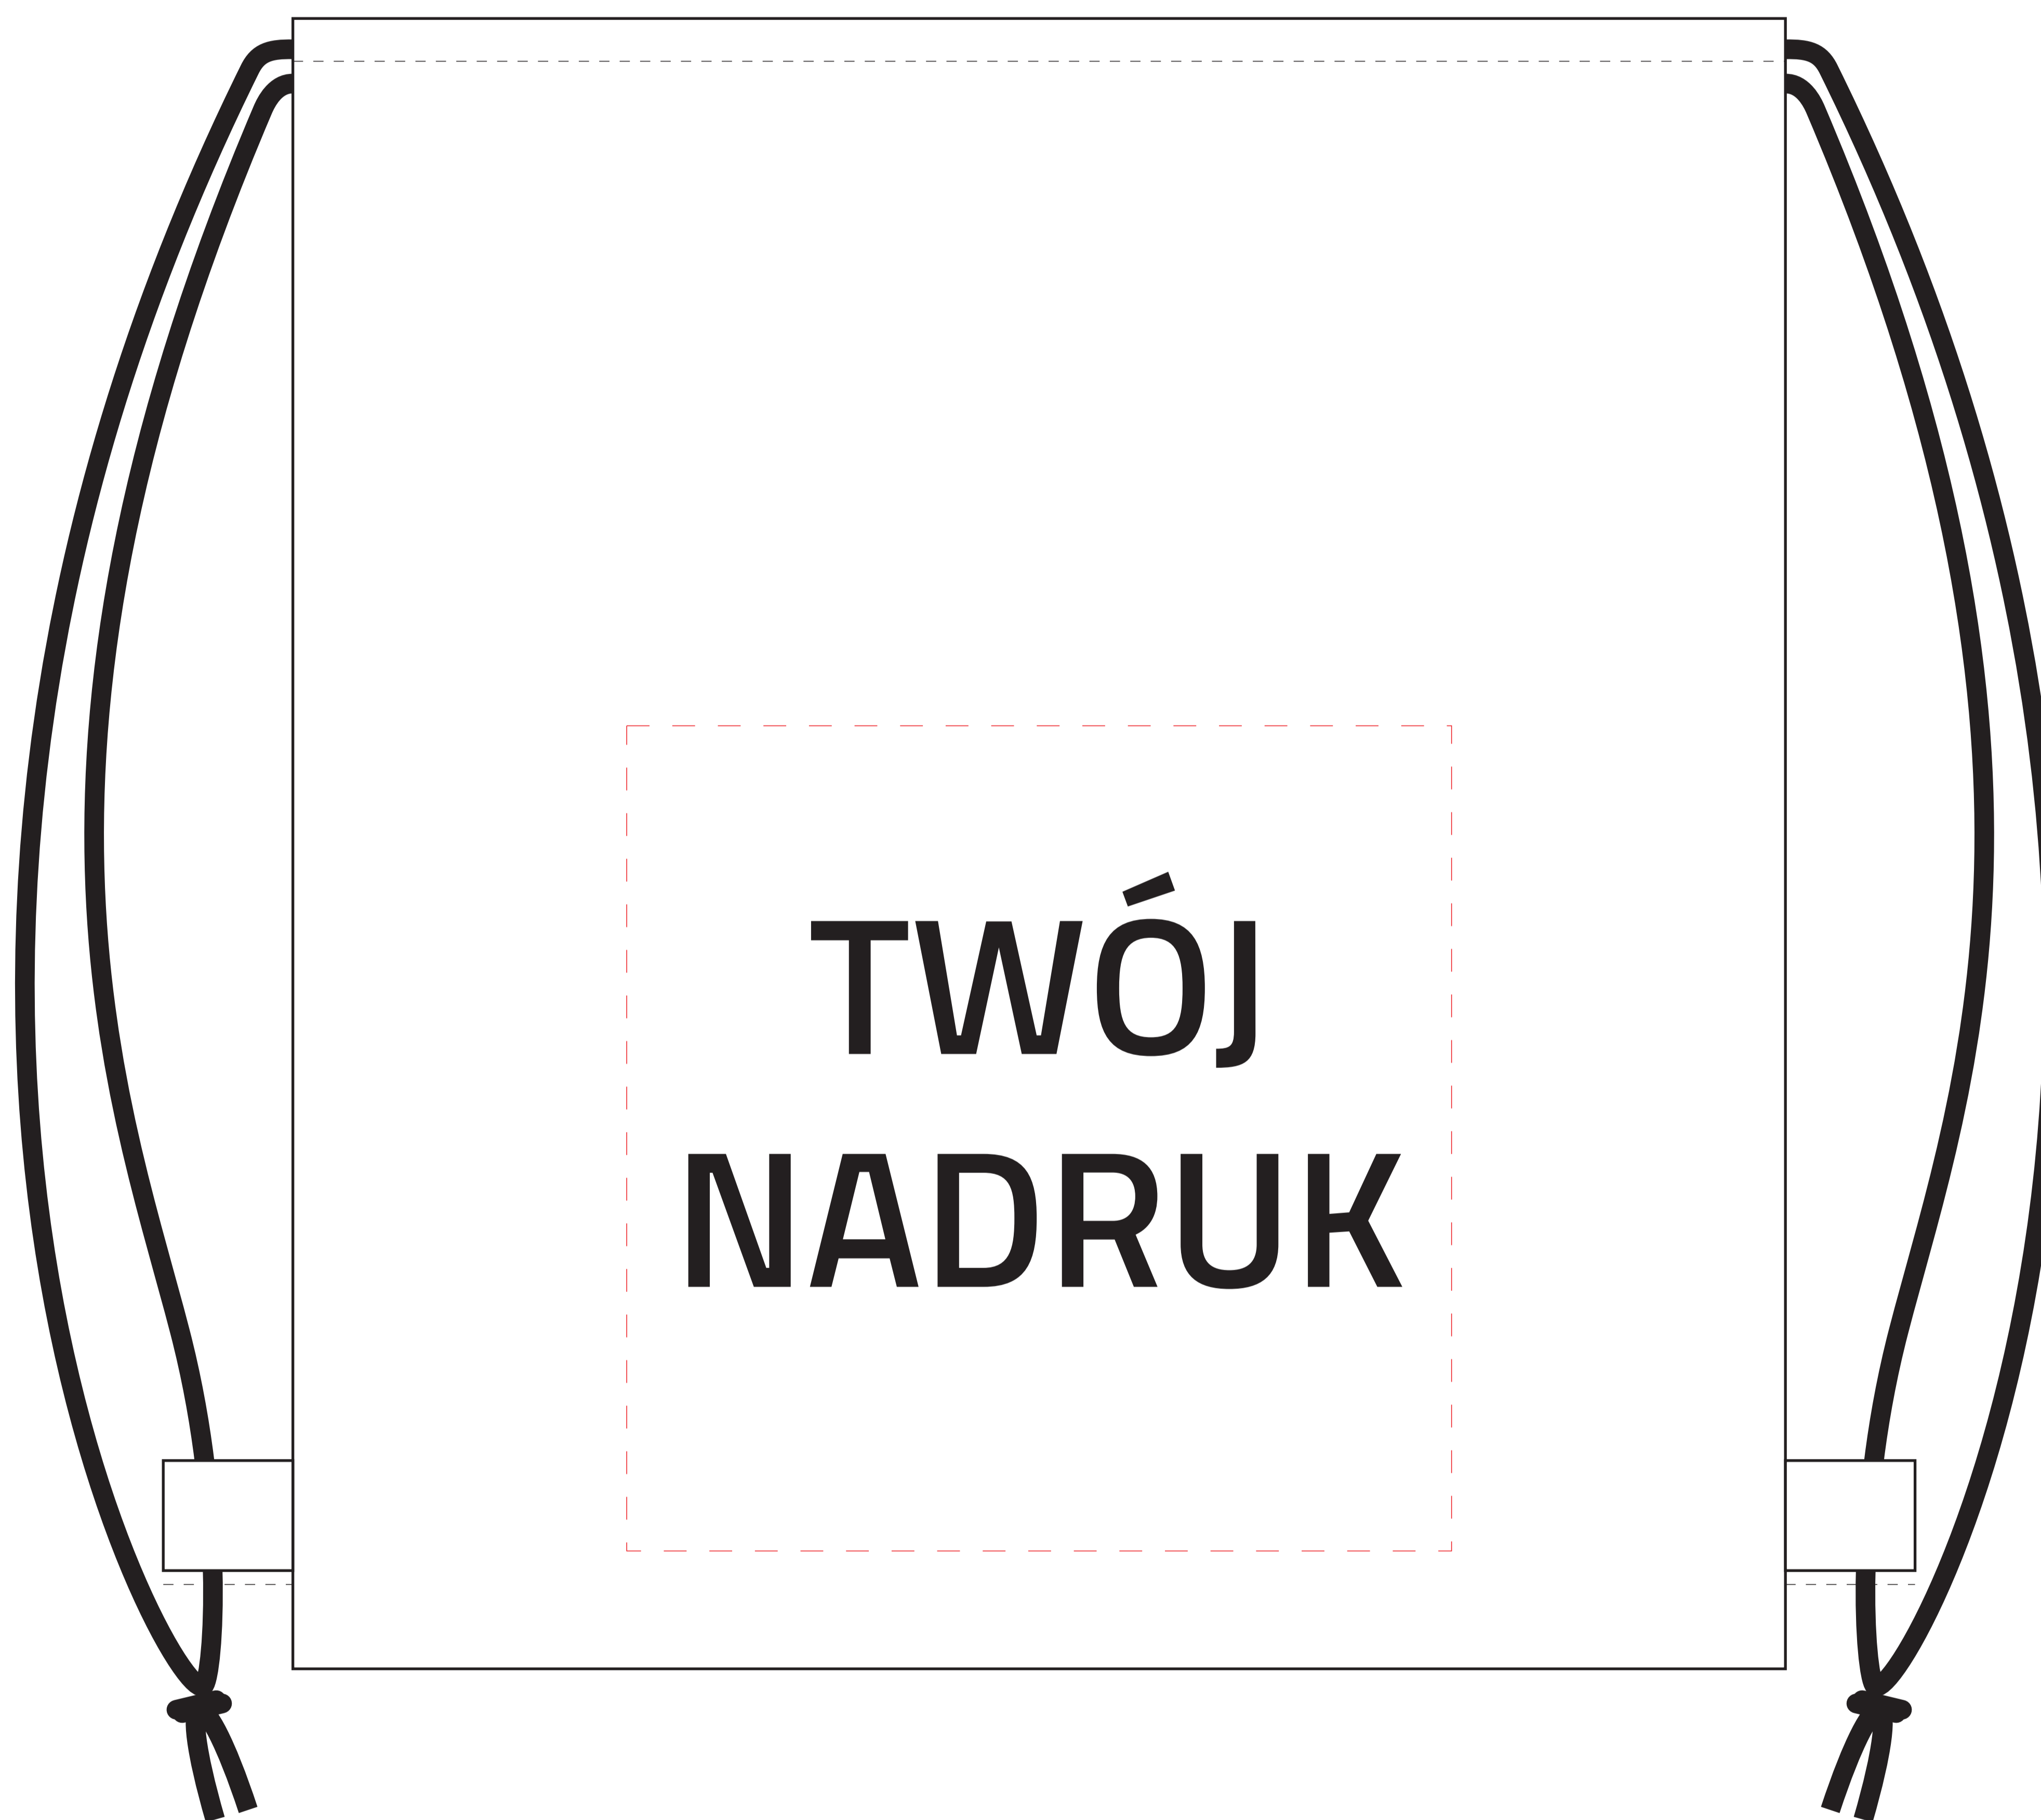

Worek bawełniany

max rozmiar nadruku:
210x210mm