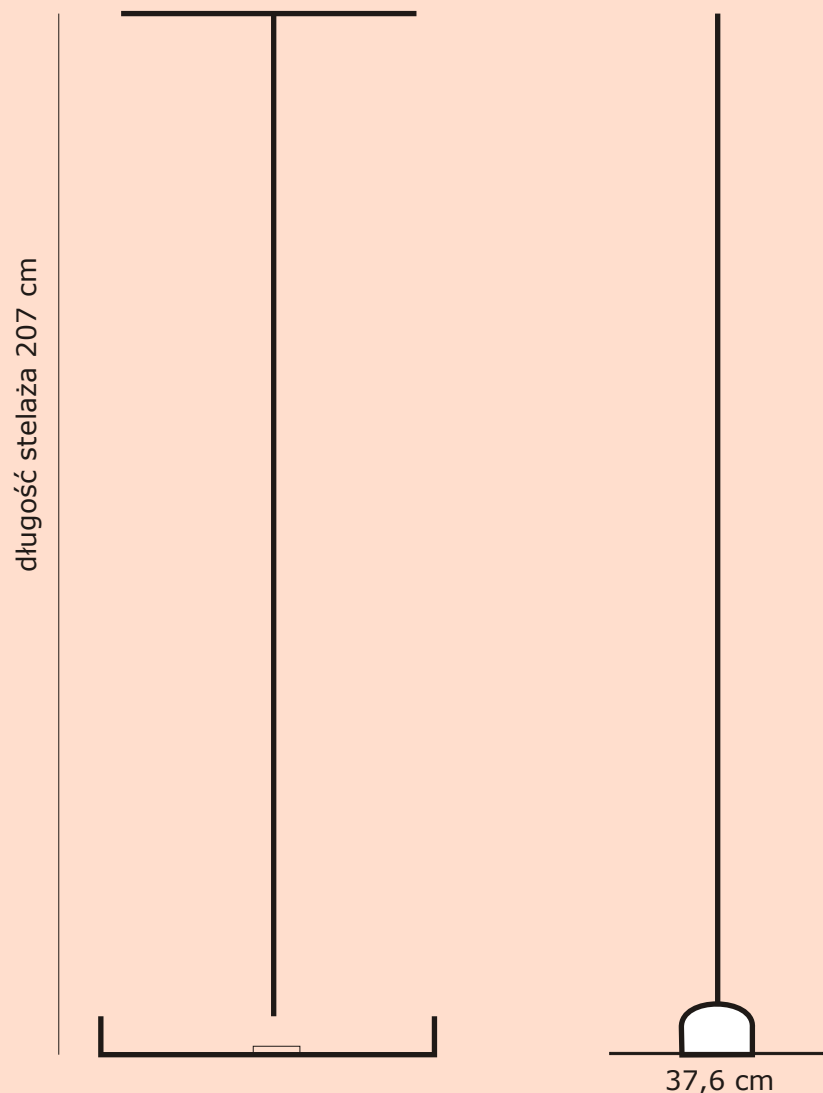

STOJAK REKLAMOWY TYPU ROLL-UP

Wymiary stojaka z założoną grafiką.

STELAŻ

długość stelaża 207 cm

szerokość stelaża

- a) 86,5 cm
- b) 101,5 cm
- c) 121,5 cm

GRAFIKA